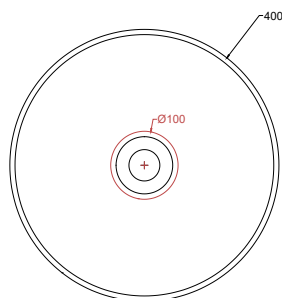

Lavabo in ceramica da appoggio senza troppopieno.
Piletta esclusa.

Countertop ceramic washbasin without overflow.
Drain not included.

Installazione Installation		Appoggio Countertop	Dimensioni Dimensions		Ø40 x 18h cm
Troppopieno Overflow		Senza troppopieno Without overflow	Peso Weight		8,40 kg
Piletta Drain		Scarico libero ø 7,2 cm Free flow ø 7,2 cm	Capienza vasca Tank capacity		11,00 Lt
			Pallet		100 x 120 x h160 → 24 pz. 100 x 120 x h220 → 32 pz.

CE EN 14688 - CL00

Sezione A-A
Section A-A

Vista superiore
Top view

Vista posteriore
Back view

■ Dima di taglio

NB Le misure indicate possono subire una variazione dello 0,8 % circa, dovuta ad un'usura degli stampi o a piccole variazioni delle caratteristiche tecniche relative alle materie prime che compongono l'impasto.
NB Dimensions shown are subject to a variation of about 0,8 %, due to wear of molds or because of small changes in the technical specification of the raw materials of the dough.