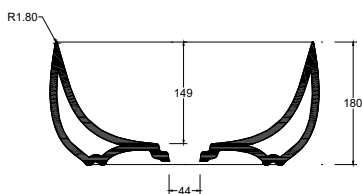

Lavabo in ceramica da appoggio senza troppopieno.
Piletta esclusa.

Countertop ceramic washbasin without overflow.
Drain not included.

Installazione Installation		Appoggio Countertop	Dimensioni Dimensions		Ø40 x 18h cm
Troppopieno Overflow		Senza troppopieno Without overflow	Peso Weight		8,40 kg
Piletta Drain		Scarico libero ø 7,2 cm Free flow ø 7,2 cm	Capienza vasca Tank capacity		11,00 Lt
			Pallet		100 x 120 x h160 → 24 pz. 100 x 120 x h220 → 32 pz.

CE EN 14688 - CL00

Sezione A-A
Section A-A

Vista superiore
Top view

Vista posteriore
Back view

■ Dima di taglio

NB Le misure indicate possono subire una variazione dello 0,8 % circa, dovuta ad un'usura degli stampi o a piccole variazioni delle caratteristiche tecniche relative alle materie prime che compongono l'impasto.
NB Dimensions shown are subject to a variation of about 0,8 %, due to wear of molds or because of small changes in the technical specification of the raw materials of the dough.