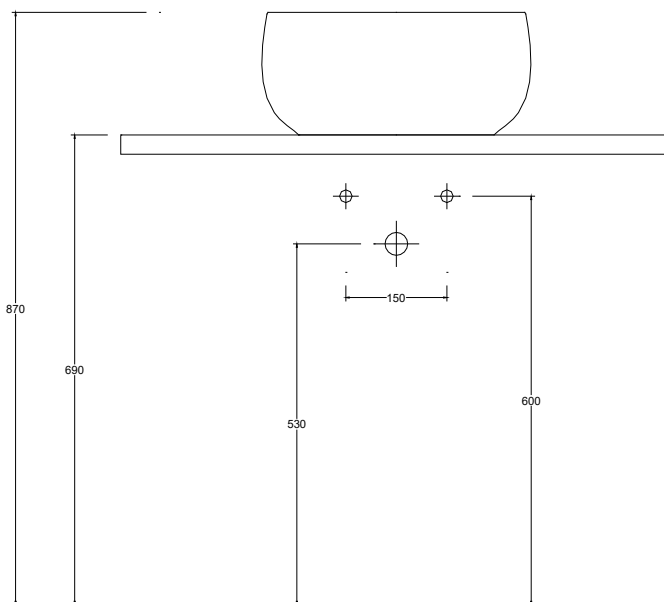

Lavabo in ceramica da appoggio senza troppopieno.
Piletta esclusa.

Countertop ceramic washbasin without overflow.
Drain not included.

Installazione Installation		Appoggio Countertop	Dimensioni Dimensions		Ø40 x 18h cm
Troppopieno Overflow		Senza troppopieno Without overflow	Peso Weight		8,40 kg
Piletta Drain		Scarico libero ø 7,2 cm Free flow ø 7,2 cm	Capienza vasca Tank capacity		11,00 Lt
			Pallet		100 x 120 x h160 → 24 pz. 100 x 120 x h220 → 32 pz.

CE EN 14688 - CL00

Sezione A-A
Section A-A

Vista superiore
Top view

Vista posteriore
Back view

■ Dima di taglio

NB Le misure indicate possono subire una variazione dello 0,8 % circa, dovuta ad un'usura degli stampi o a piccole variazioni delle caratteristiche tecniche relative alle materie prime che compongono l'impasto.
NB Dimensions shown are subject to a variation of about 0,8 %, due to wear of molds or because of small changes in the technical specification of the raw materials of the dough.